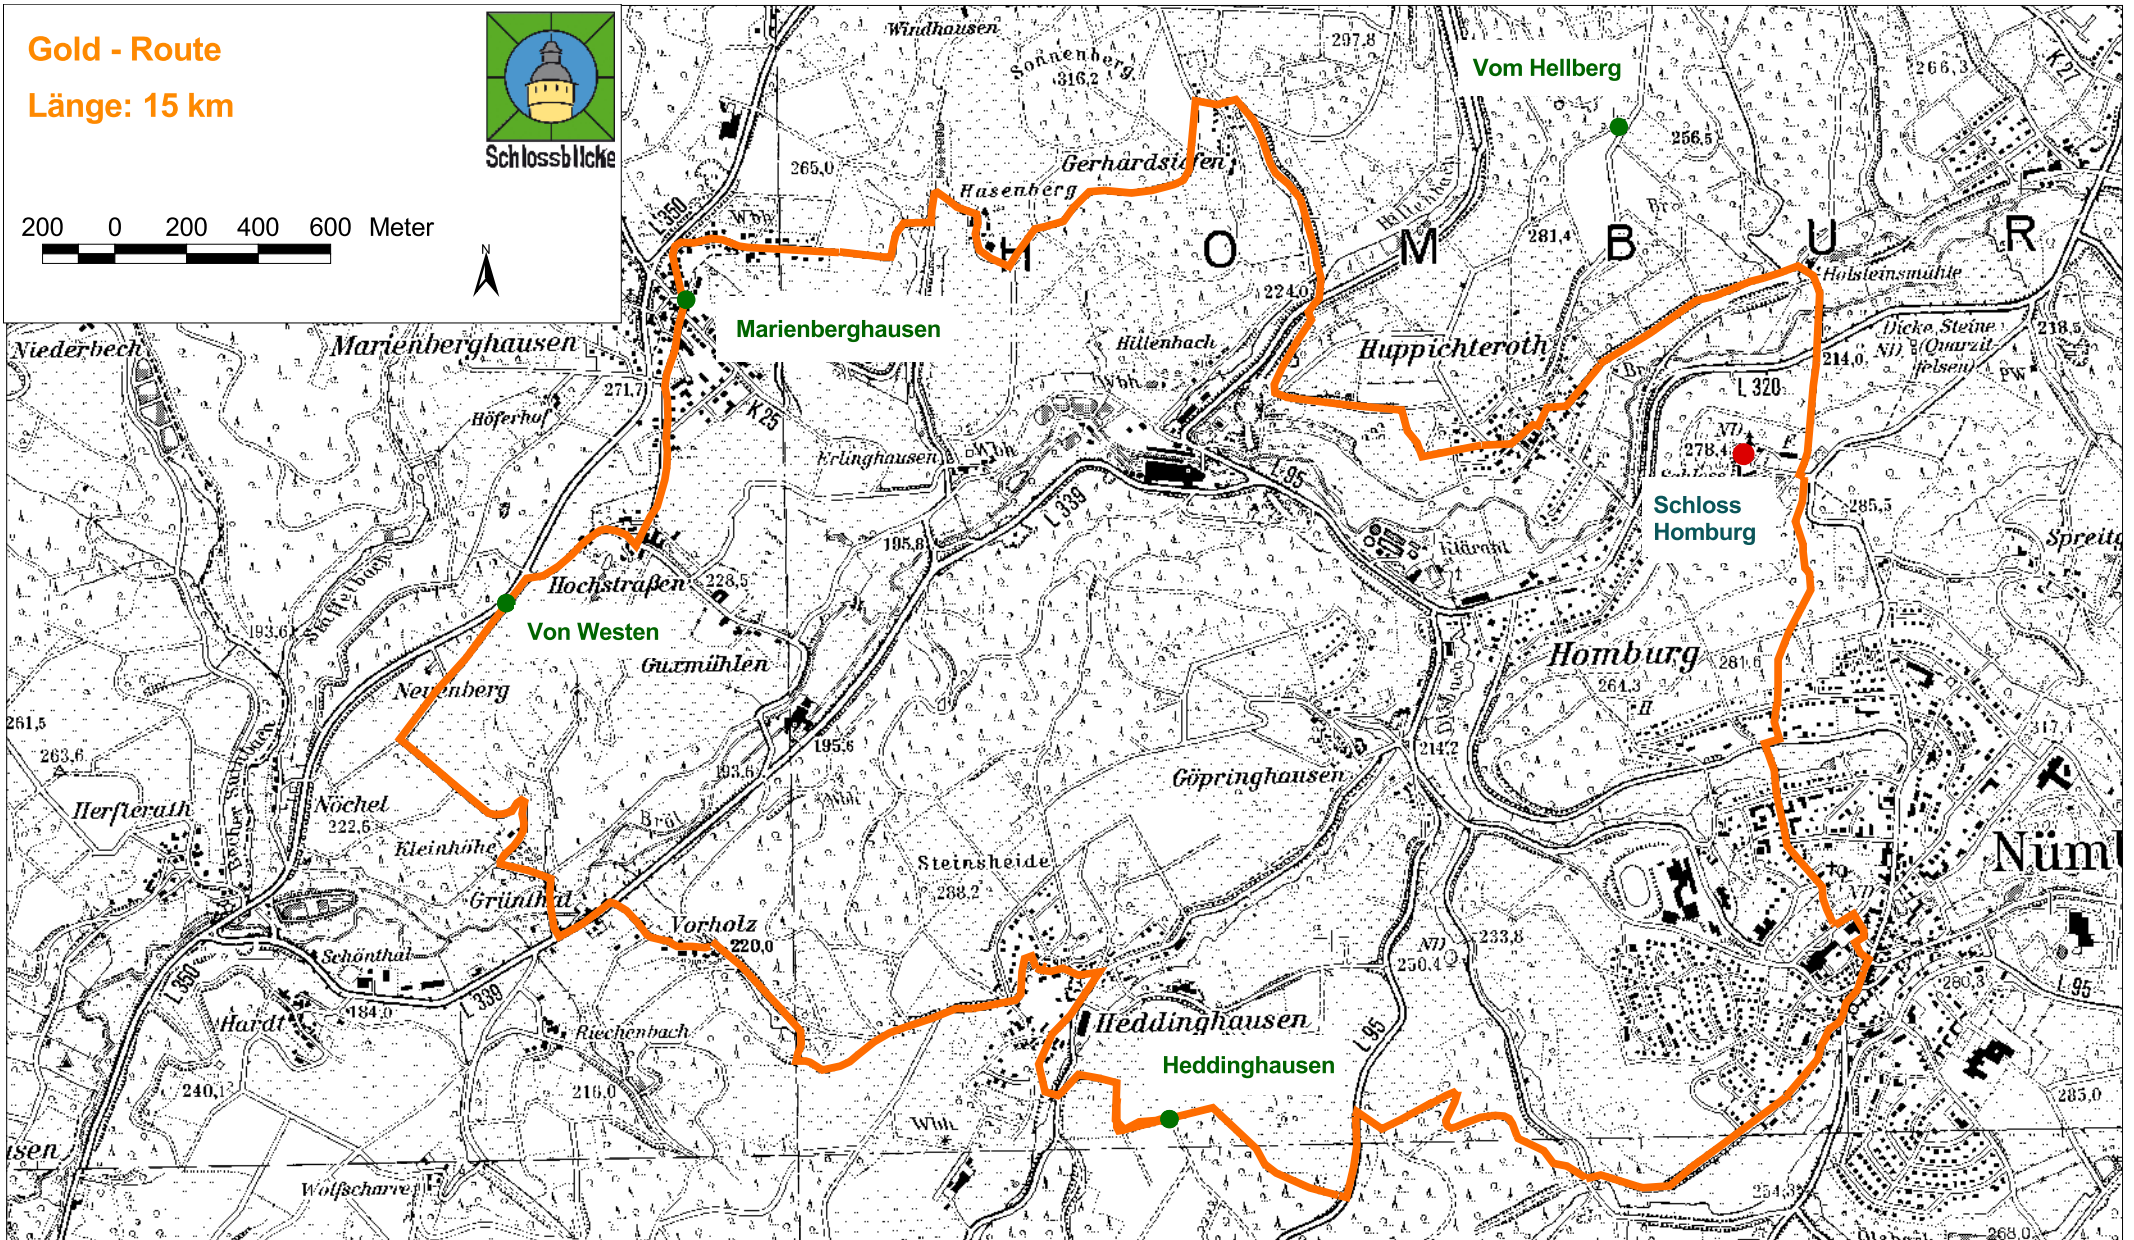

Gold - Route
Länge: 15 km

Schlossblicke

200 0 200 400 600 Meter

NATURPARK
BERGISCHES
LAND

Ein Projekt im Rahmen der

regionale 2010

Sauerländischer Gebirgsverein
Bezirk Bergisches Land e.V.