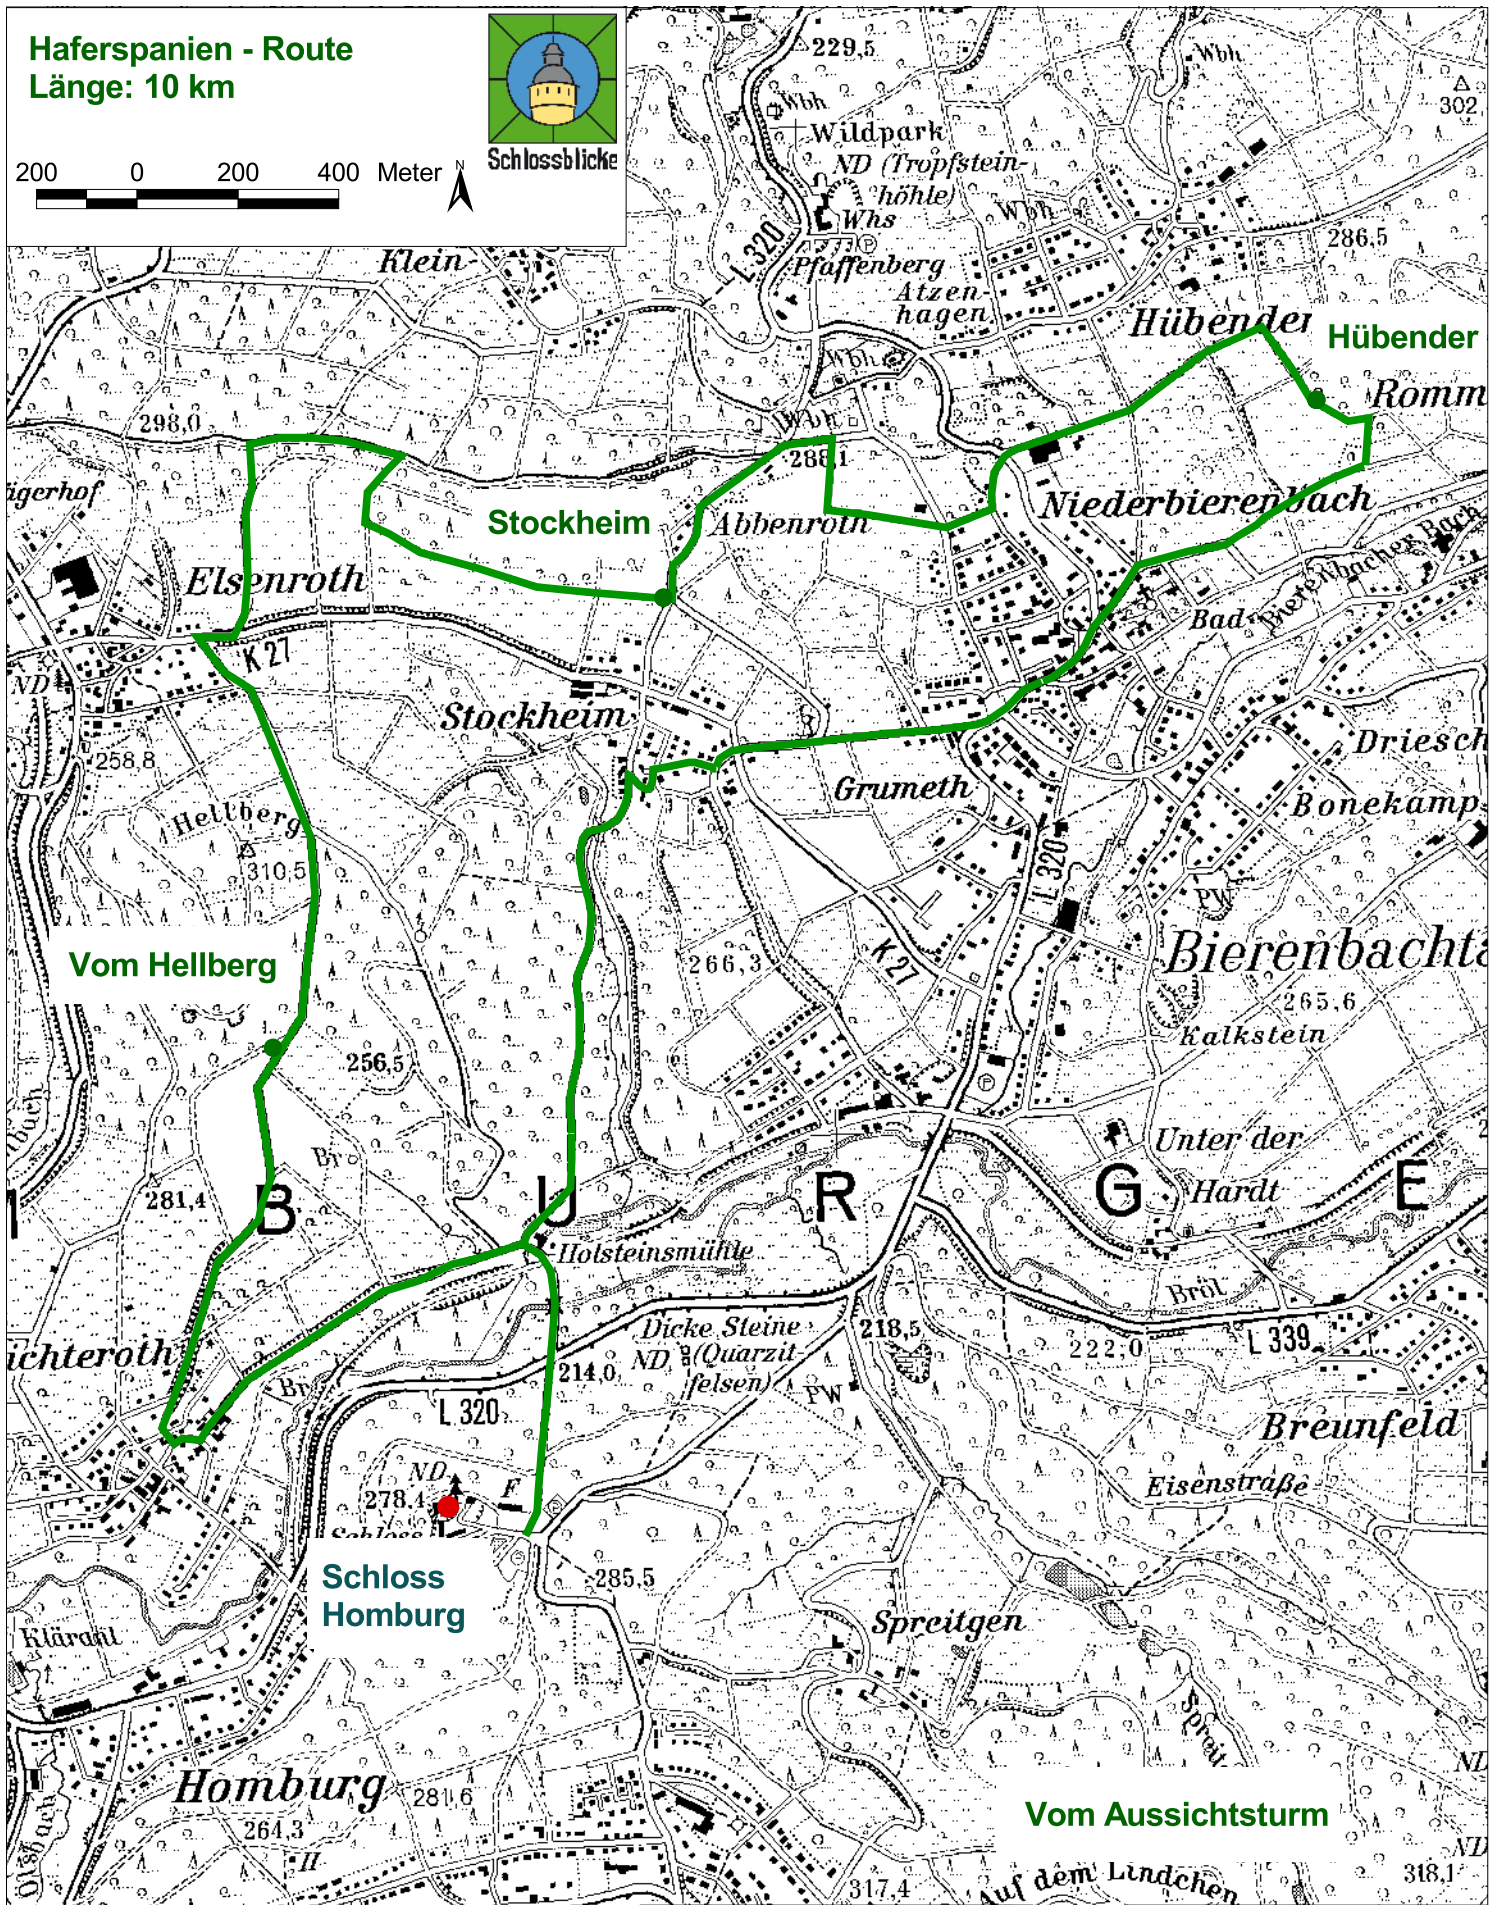

Haferspanien - Route
Länge: 10 km

Schlossblick.de

NATURPARK
**BERGISCHES
LAND**

Ein Projekt im Rahmen der

regionale2010

**Sauerländischer Gebirgsverein
Bezirk Bergisches Land e.V.**