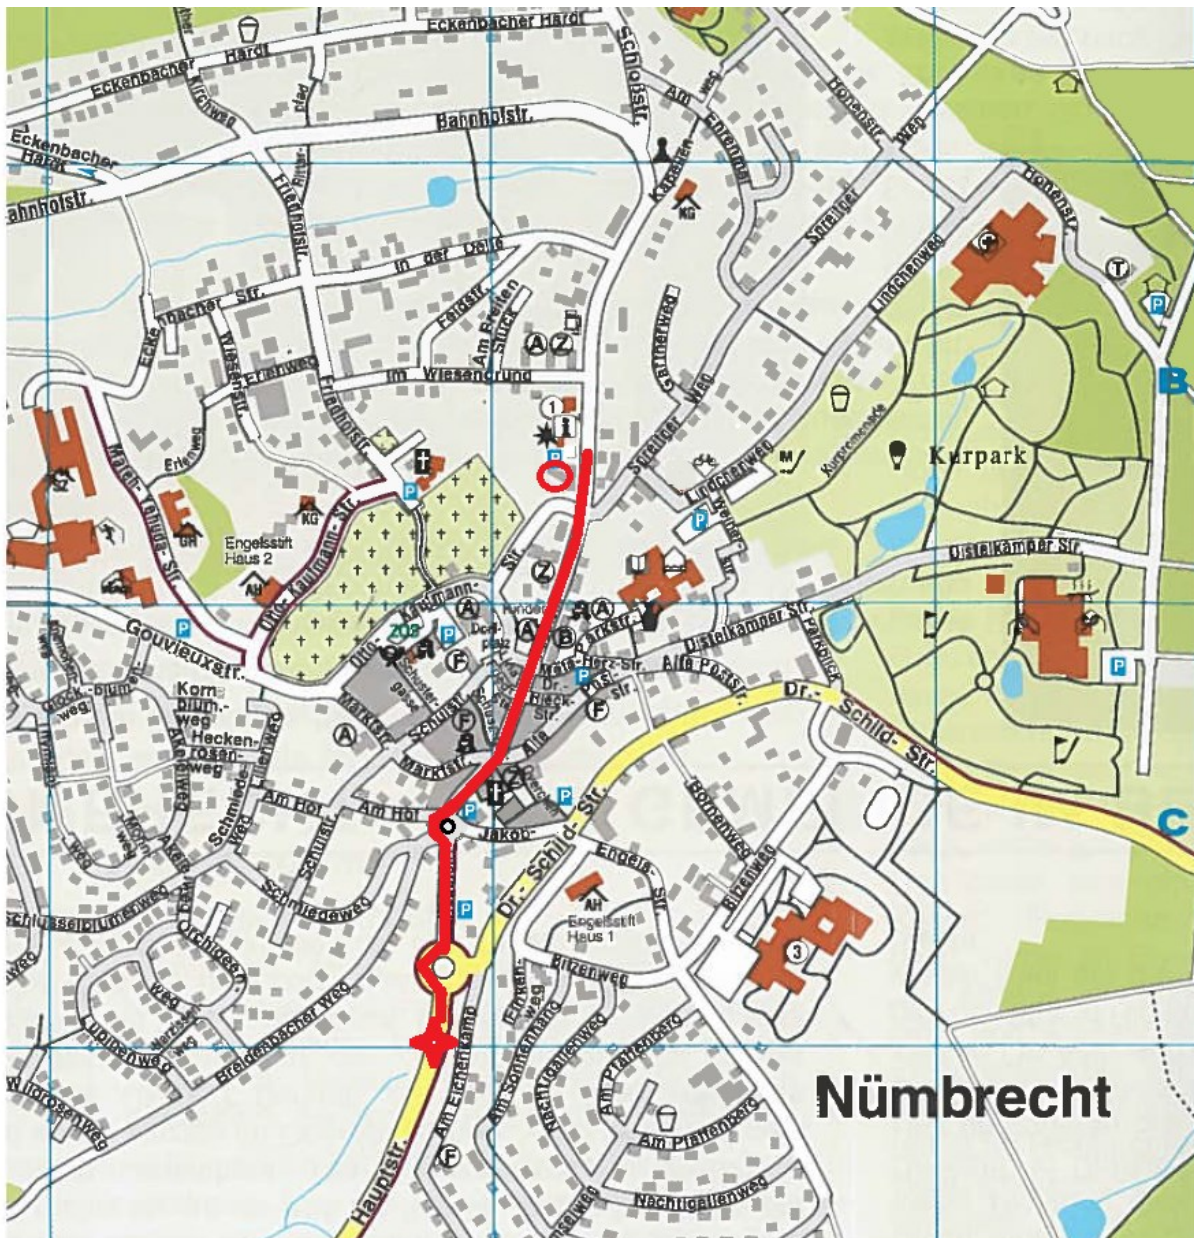

Wegbeschreibung zum Einstiegspunkt

 Ihr Standort

Parkplatz hinter dem Rathaus

Hauptstr. 16,
51588 Nümbrecht

 Abfahrtspunkt
Postkutsche

Druck nach KV-Plan

Fußweg zum Postkutschen Abfahrtspunkt:

Gehen Sie die Hauptstraße in Richtung Kirche hinunter. Bleiben Sie auf dieser Straße und gehen Sie an der Kirche vorbei. Auf der nächsten Kreuzung befindet sich ein Steinbrunnen. Nehmen Sie dort die dritte Ausfahrt in Richtung Kreisverkehr. Verlassen Sie den Kreisverkehr an der ersten Ausfahrt. Auf der linken Seite hinter dem Ortsschild finden Sie die Haltebuch mit dem Abfahrtspunkt der Oberbergischen Postkutsche.